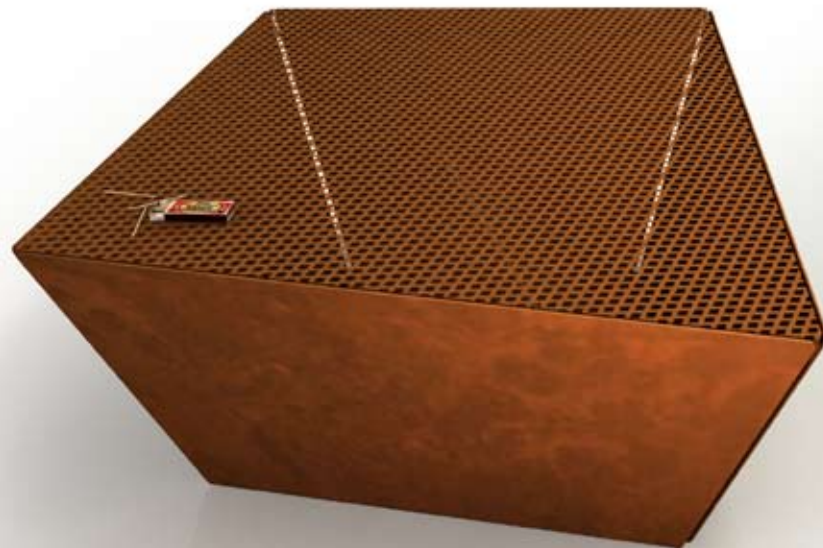

60

90

35

NERONE

Tavolino per esterni. 90x60 h 35.

Realizzato in ferro corten: capovolgendolo, la sua geometria permette di utilizzarlo come bracere per il barbecue.

Outdoor table. 90x60 h 35.

Made of iron corten: if you turn it upside down, its geometry allows to use it as a brazier barbecue.

Table pour extérieur 90x60 h 35.

En fer corten: en le retournant, sa géométrie nous permet de l'utiliser comme braises pour le barbecue.

GD
Garda Design

it Progetta e produce componenti e complementi d'arredo in ferro e acciaio inox. Progettazione, prototipazione e produzione anche su specifiche del cliente.