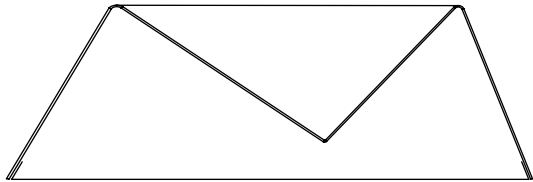

60

90

35

NERONE

Tavolino per esterni. 90x60 h 35.

Realizzato in ferro corten: capovolgendolo, la sua geometria permette di utilizzarlo come bracere per il barbecue.

Outdoor table. 90x60 h 35.

Made of iron corten: if you turn it upside down, its geometry allows to use it as a brazier barbecue.

Table pour extérieur 90x60 h 35.

En fer corten: en le retournant, sa géométrie nous permet de l'utiliser comme braises pour le barbecue.

GD
Garda Design

it Progetta e produce componenti e complementi d'arredo in ferro e acciaio inox. Progettazione, prototipazione e produzione anche su specifiche del cliente.