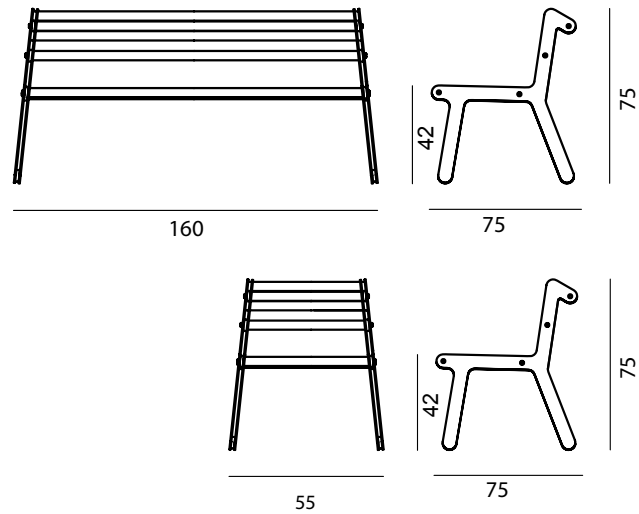

## Z00

Panca per esterni 160x75 h75 e 55x75 h 75 cm.

Realizzata in tubolare di ferro, con struttura in lamiera.

Il prodotto è disponibile in colori differenti: RAL Classic System Standard.

Per colori RAL metallizzati e fluorescenti preventivo su richiesta.

Outdoor bench, 160x75 h75 and 55x75 h75cm.

Bench made of tubular iron with sheet metal structure.

This product is available in different colours: RAL Classic System Standard.

Quotes for RAL metallic and fluorescent colours on request.

Banc d'extérieur 160x75x h75 cm et 55x75 h75cm.

Banc réalisé en tubes de fer avec structure en tôle.

Le produit est disponible en différentes couleurs : nuancier RAL Classic.

Pour les couleurs RAL métallisées et fluorescentes, devis sur demande.