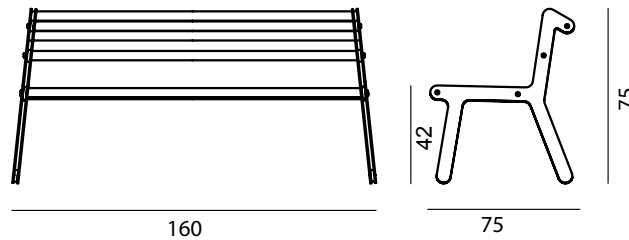

Z00

Panca per esterni 160x75 h75.

Realizzata in tubolare di ferro, con struttura in lamiera.

Il prodotto è disponibile in colori differenti: RAL Classic System Standard.

Per colori RAL metallizzati e fluorescenti preventivo su richiesta.

Bench 160x75 h75.

Made of tubular iron with sheet structure.

The product is available in different colors: RAL Classic System Standard.

For metallic and fluorescent colors RAL quote on request.

Banquette 160x75 h75.

En fer tubulaire avec structure en tôle.

Le Produit est disponible en différentes couleurs: RAL Classic System Standard.

Pour couleurs RAL métallisées ou fluorescents devis sur demande.

GD
Garda Design