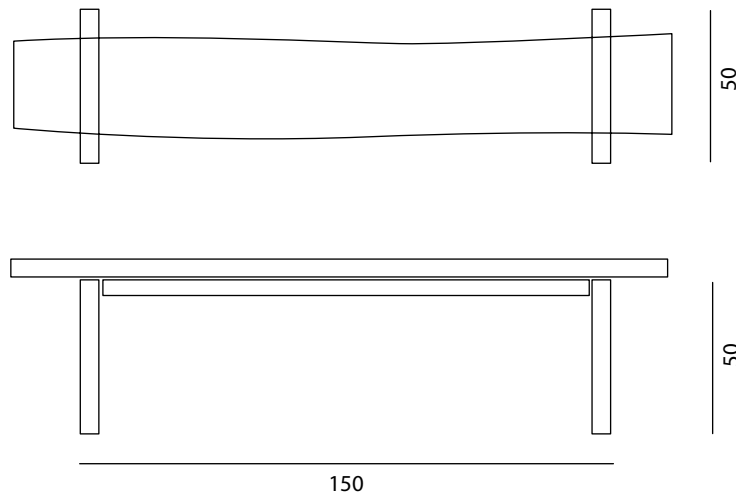

WOOD

Panca per interni con base in ferro e seduta in legno massello. 150x50 h 50.
Il prodotto è disponibile nella versione in ferro corten o verniciato:
RAL Classic System Standard.
Per colori RAL metallizzati e fluorescenti preventivo su richiesta.
Essenza su richiesta.

Bench made of iron with a seat of solid wood . 150x50 h 50.
The product is available in iron or painted corten:
RAL Classic System Standard.
For metallic and fluorescent colors RAL quote on request.
Essence on request.

Banquette pour intérieur avec base en fer et siège sur bloc de bois. 150x50 h 50.
Base en acier inoxydable, le type de bois sur demande.
Le Produit est disponible dans la version en acier corten ou vernis:
RAL Classic System Standard.
Pour couleurs RAL métallisées ou fluorescents devis sur demande.
Bois sur demande.