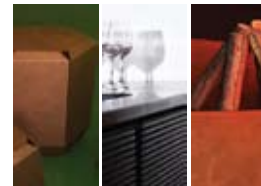

GIUNCHI

Appendiabiti / separè modulare in tondino di ferro.
Sfere in vetro soffiato su richiesta, 70x40 h 200.
Disponibile nella versione in ferro corten o verniciato:
RAL Classic System Standard.
Per colori RAL metallizzati e fluorescenti
preventivo su richiesta.

Clothes hangers / modular separè made with rod of iron.
Blown glass balls on request, 70x40 h 200.
In the version available in corten iron or painted :
RAL classic standard system .
For metallic and fluorescent colors RAL quote on request .

Porte-manteau / module séparé en rond de metal plié.
Boules de verre soufflé sur demande, 70x40 h 200.
Le produit est disponible dans la version en acier cor-
ten ou vernis: RAL Classic System Standard.
Pour couleurs RAL métallisées ou fluorescents devis sur
demande.