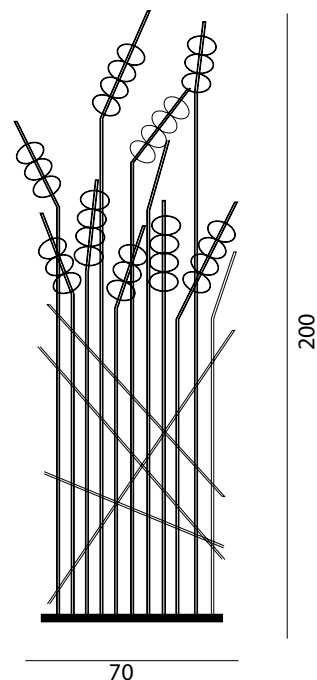

GIUNCHI

Appendiabiti / separè modulare in tondino di ferro.
Sfere in vetro soffiato su richiesta, 70x40 h 200.
Disponibile nella versione in ferro corten o verniciato:
RAL Classic System Standard.
Per colori RAL metallizzati e fluorescenti
preventivo su richiesta.

Clothes hangers / modular separè made with rod of iron.
Blown glass balls on request, 70x40 h 200.
In the version available in corten iron or painted :
RAL classic standard system .
For metallic and fluorescent colors RAL quote on request .

Porte-manteau / module séparé en rond de metal plié.
Boules de verre soufflé sur demande, 70x40 h 200.
Le produit est disponible dans la version en acier cor-
ten ou vernis: RAL Classic System Standard.
Pour couleurs RAL métallisées ou fluorescents devis sur
demande.