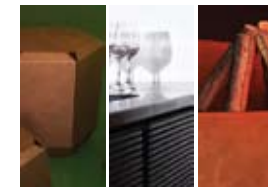

STONE

Tavolino / pouff in lamiera piegata, realizzato in 3 dimensionamenti:
50x53 h 50, 60x53 h 50, 60x60 h 30.

Il prodotto è disponibile nella versione in ferro corten o verniciato:
RAL Classic System Standard.

Per colori RAL metallizzati e fluorescenti preventivo su richiesta.

Small table / pouff made of bended sheet, available in 3 sizing:

50x53 h 50, 60x53 h 50, 60x60 h 30.

The product is available in corten iron or painted: RAL Classic System Standard.

For metallic and fluorescent colors RAL quote on request.

Petite table / pouffe en tôle repliée., Le produit est disponible en 3 tailles:

50x53 h 50, 60x53 h 50, 60x60 h 30.

Le produit est disponible dans la version en acier corten ou vernis:
RAL Classic System Standard.

Pour couleurs RAL métallisées ou fluorescentes devis sur demande.

GD
Garda Design