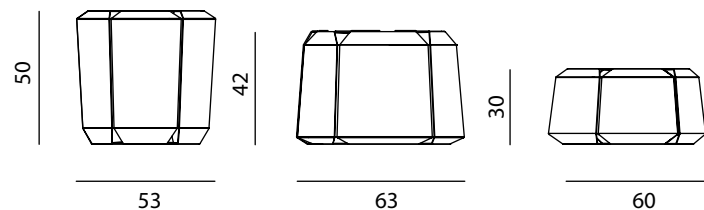

STONE

Tavolino / pouff in lamiera piegata, realizzato in 3 dimensionamenti:
50x53 h 50, 60x53 h 50, 60x60 h 30.

Il prodotto è disponibile nella versione in ferro corten o verniciato:
RAL Classic System Standard.

Per colori RAL metallizzati e fluorescenti preventivo su richiesta.

Small table / pouff made of bended sheet, available in 3 sizing:

50x53 h 50, 60x53 h 50, 60x60 h 30.

The product is available in corten iron or painted: RAL Classic System Standard.

For metallic and fluorescent colors RAL quote on request.

Petite table / pouffe en tôle repliée., Le produit est disponible en 3 tailles:

50x53 h 50, 60x53 h 50, 60x60 h 30.

Le produit est disponible dans la version en acier corten ou vernis:
RAL Classic System Standard.

Pour couleurs RAL métallisées ou fluorescentes devis sur demande.

GD
Garda Design