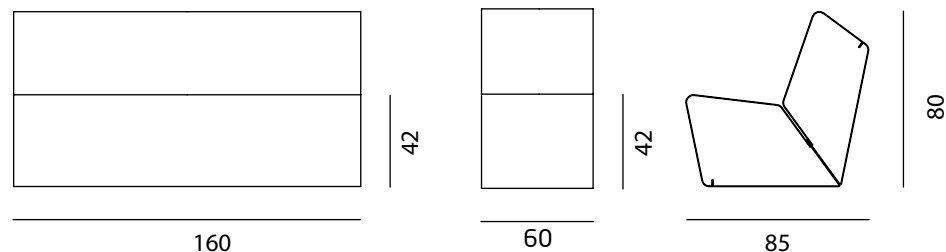

EIFFEL

Panca per esterni con possibilità di decoro al laser 160x85 h80 e 60x85 h80 cm.

Il prodotto è disponibile in ferro corten o verniciato:

RAL Classic System Standard.

Per colori RAL metallizzati e fluorescenti preventivo su richiesta.

Outside bench; it is possible to order this with laser decoration 160x85 h80 and 60x85 h80 cm.

The product is available in two versions; weathering steel and painted iron:

RAL Classic System Standard.

Quotes for RAL metallic and fluorescent colours available on request.

Banc d'extérieur avec possibilité de tôle décorative découpée au laser 160x85x h80 et 60x85 h 80 cm.

Le produit est disponible en acier Corten ou en acier peint : nuancier RAL Classic.

Pour les couleurs RAL métallisées et fluorescentes, devis sur demande.

GD
Garda Design