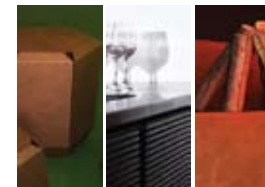

EIFFEL

Panca per esterni con possibilità di decoro al laser 160x85 h80 e 60x85 h80 cm.

Il prodotto è disponibile in ferro corten o verniciato:

RAL Classic System Standard.

Per colori RAL metallizzati e fluorescenti preventivo su richiesta.

Outside bench; it is possible to order this with laser decoration 160x85 h80 and 60x85 h80 cm.

The product is available in two versions; weathering steel and painted iron:

RAL Classic System Standard.

Quotes for RAL metallic and fluorescent colours available on request.

Banc d'extérieur avec possibilité de tôle décorative découpée au laser 160x85x h80 et 60x85 h 80 cm.

Le produit est disponible en acier Corten ou en acier peint : nuancier RAL Classic.

Pour les couleurs RAL métallisées et fluorescentes, devis sur demande.