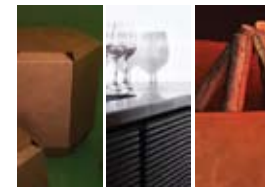

## EIFFEL

Panca per esterni con possibilità di decoro al laser 160x85 h80.

Il prodotto è disponibile in ferro corten o verniciato:

RAL Classic System Standard.

Per colori RAL metallizzati e fluorescenti preventivo su richiesta.

Bench with the option to be decorated with laser cutting 160x85 h80.

Available in corten iron or painted : RAL Classic System Standard.

For metallic and fluorescent colors RAL quote on request.

Banquette avec la possibilité d'être décoré avec motifs découpés au laser 160x85 h80.

Le produit est disponible en différentes couleurs:

RAL Classic System Standard.

Pour couleurs RAL métallisées ou fluorescentes devis sur demande.

**GD**  
**Garda Design**

**it** Progetta e produce componenti e complementi d'arredo in ferro e acciaio inox. Progettazione, prototipazione e produzione anche su specifiche del cliente.