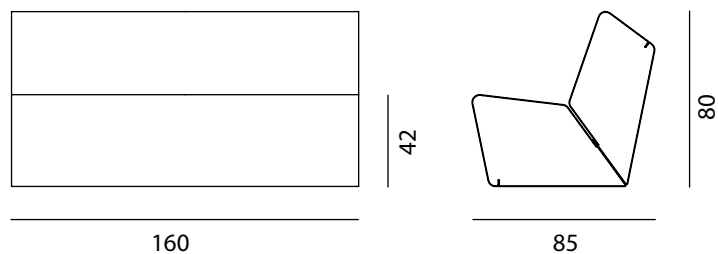

EIFFEL

Panca per esterni con possibilità di decoro al laser 160x85 h80.

Il prodotto è disponibile in ferro corten o verniciato:

RAL Classic System Standard.

Per colori RAL metallizzati e fluorescenti preventivo su richiesta.

Bench with the option to be decorated with laser cutting 160x85 h80.

Available in corten iron or painted : RAL Classic System Standard.

For metallic and fluorescent colors RAL quote on request.

Banquette avec la possibilité d'être décoré avec motifs découpés au laser 160x85 h80.

Le produit est disponible en différentes couleurs:

RAL Classic System Standard.

Pour couleurs RAL métallisées ou fluorescentes devis sur demande.

GD
Garda Design

it Progetta e produce componenti e complementi d'arredo in ferro e acciaio inox. Progettazione, prototipazione e produzione anche su specifiche del cliente.

en Design and production of components and accessories in iron and stainless steel. Design, prototyping and production can also be to client specification.

fr Création et production des compléments et composants d'ameublement décoration design en fer et acier inoxydable. Projets, Plans de prototypes et production sur demande spécifique du Client.

Contatti _ Contacts

www.gardadesign.it

mail: commerciale@gardadesign.it