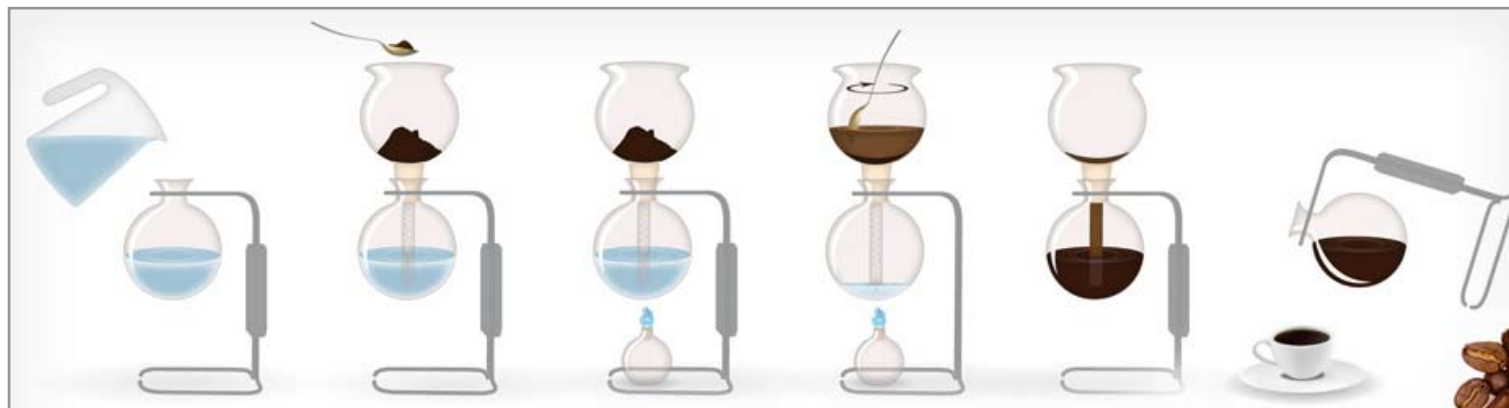

it Progetta e produce componenti e complementi d'arredo in ferro e acciaio inox. Progettazione, prototipazione e produzione anche su specifiche del cliente.

en Design and production of components and accessories in iron and stainless steel. Design, prototyping and production can also be to client specification.

fr Création et production des compléments et composants d'ameublement décoration design en fer et acier inoxydable. Projets, Plans de prototypes et production sur demande spécifique du Client.

Contatti _ Contacts

www.gardadesign.it

mail: commerciale@gardadesign.it