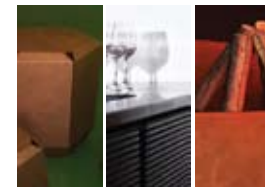

PILLOW

Sgabello con seduta in lamiera forata e gambe in legno.
 Il prodotto è disponibile nella versione in ferro corten o verniciato:
 RAL Classic System Standard.
 Per colori RAL metallizzati e fluorescenti preventivo su richiesta.

Stool made of perforated sheet and wooden legs.
 The product is available in corten iron or painted:
 RAL Classic System Standard.
 For metallic and fluorescent colors RAL quote on request.

Tabouret en tôle perforée avec base en bois vernis:
 RAL Classic System Standard.
 Pour couleurs RAL métallisées ou fluorescentes devis sur demande.