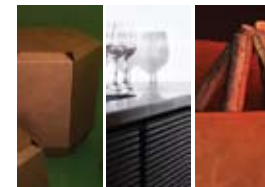

ORIGAMI

Panca per esterni in lamiera forata. 170x65 h75 e 70x65 h75 cm.

Il prodotto è disponibile nella versione in ferro corten o verniciato:

RAL Classic System Standard. Per colori RAL metallizzati e fluorescenti preventivo su richiesta.

Outdoor bench made of perforated sheet metal. 170x140 h75 and 70x65 h75 cm.

The product is available in two versions: weathering steel and painted iron: RAL Classic System Standard. Quotes for RAL metallic and fluorescent colours are available on request.

Banc d'extérieur en tôle perforée 170x140x(H)75 et 70x65 h75 cm.

Le produit est disponible en acier Corten ou en acier peint : nuancier RAL Classic.

Pour les couleurs RAL métallisées et fluorescentes, devis sur demande.