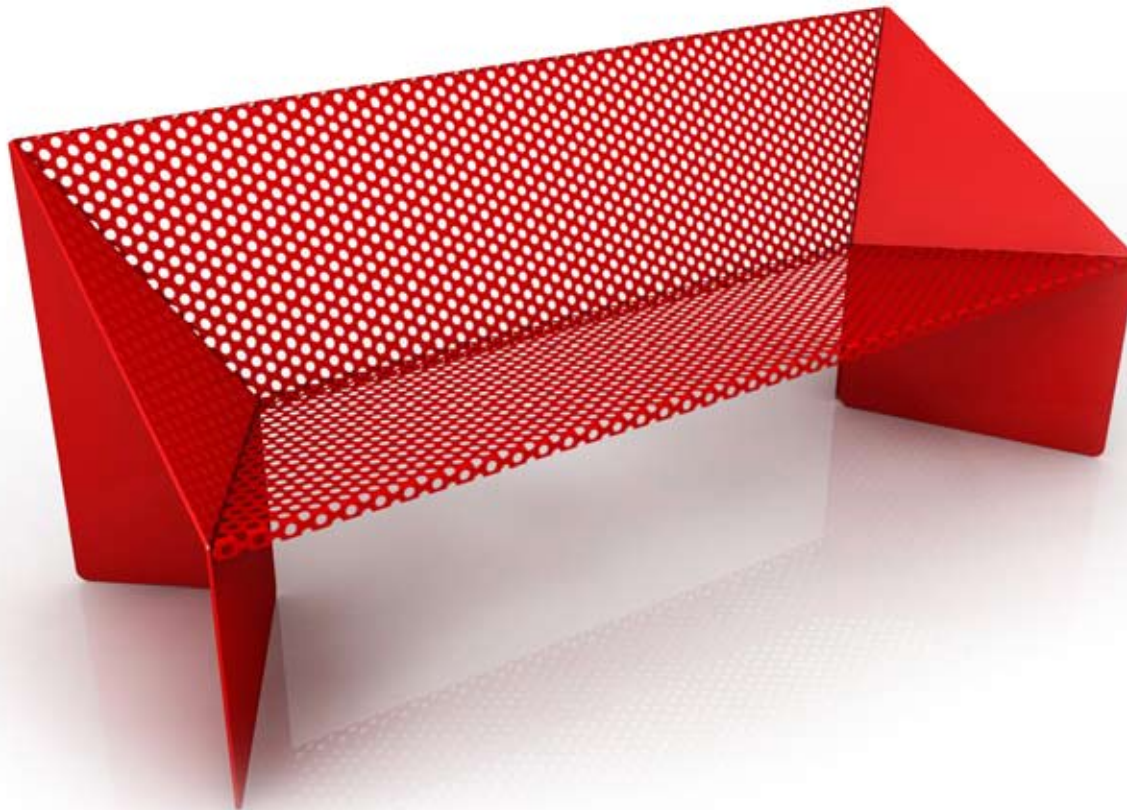

GD
Garda Design

it Progetta e produce componenti e complementi d'arredo in ferro e acciaio inox. Progettazione, prototipazione e produzione anche su specifiche del cliente.

en Design and production of components and accessories in iron and stainless steel. Design, prototyping and production can also be to client specification.

fr Création et production des compléments et composants d'ameublement décoration design en fer et acier inoxydable. Projets, Plans de prototypes et production sur demande spécifique du Client.

Contatti _ Contacts

www.gardadesign.it

mail: commerciale@gardadesign.it