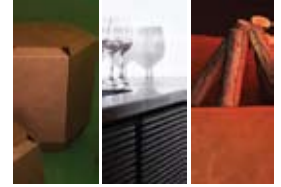

## CUB8 2.0

Sistema modulare componibile in lamiera forata e legno per la creazione di diversi complementi d'arredo.  
Il prodotto è disponibile in colori differenti: RAL Classic System Standard.  
Per colori RAL metallizzati e fluorescenti preventivo su richiesta.

Modular system in perforated sheet and wood for the creation of different furnitures.  
The product is available in different colors: RAL Classic System Standard.  
For metallic and fluorescent colors RAL quote on request.

Système modulaire en tôle perforée et bois pour la réalisation de différents meubles.  
Le Produit est disponible en différentes couleurs: RAL Classic System Standard.  
Pour couleurs RAL métallisées ou fluorescentes devis sur demande.