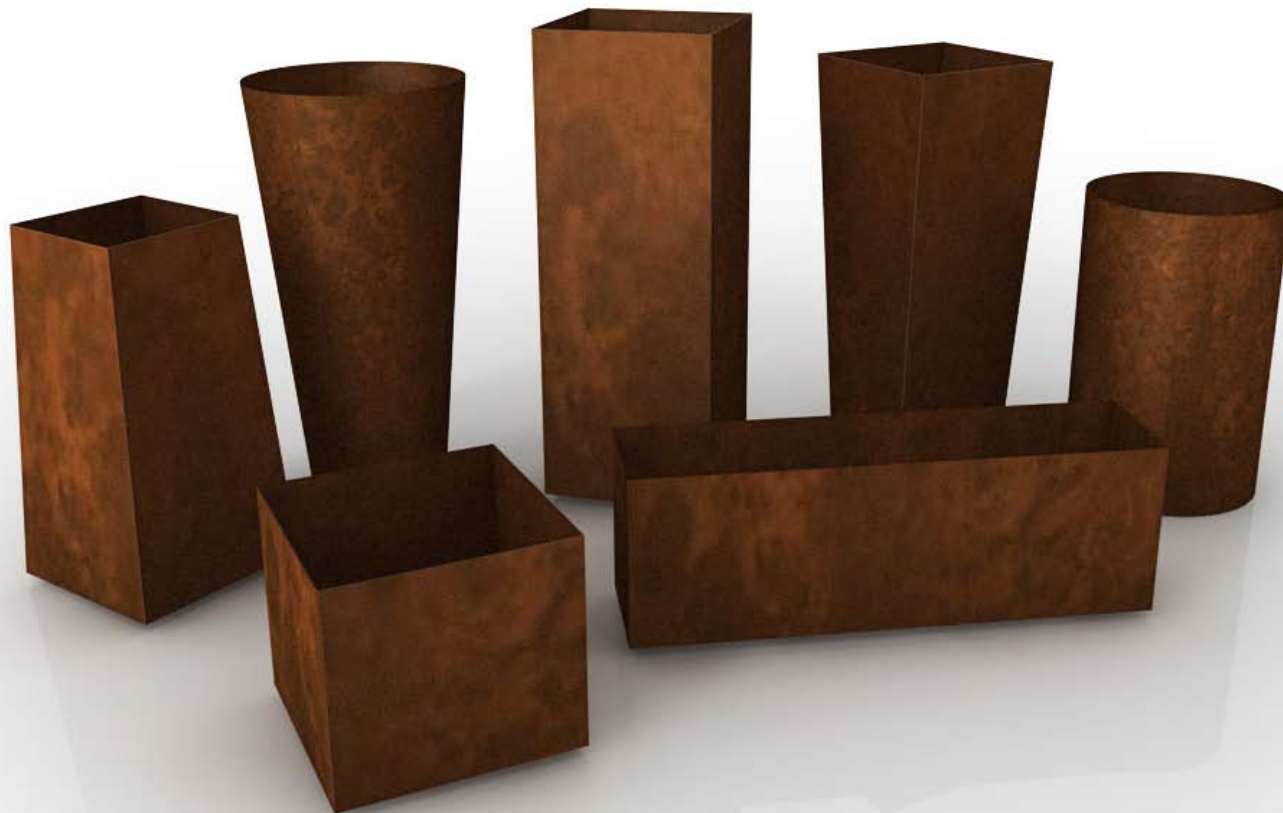

SQUARE LINE

Linea di vasi, varie dimensioni, anche su misura del cliente.

Realizzati in lamiera piegata, design semplice e geometrico, disponibili in ferro corten o verniciato.

RAL Classic System Standard.

Per colori RAL metallizzati e fluorescenti preventivo su richiesta.

Iron pots line , various sizes , also customized by the customer.

Made of bented sheet , with simple and geometric design, available in corten iron or painted .

RAL Classic System Standard.

For metallic and fluorescent colors RAL quote on request.

Ligne de vases en tôle repliée. Dimensions sur mesure.

Vases en tôle repliée, design simple et géométrique.

Le Produit est disponible dans la version en acier corten ou vernis: RAL Classic System Standard.

Pour couleurs RAL métallisées ou fluorescentes devis sur demande.

GD
Garda Design

it Progetta e produce componenti e complementi d'arredo in ferro e acciaio inox. Progettazione, prototipazione e produzione anche su specifiche del cliente.

en Design and production of components and accessories in iron and stainless steel. Design, prototyping and production can also be to client specification.

fr Création et production des compléments et composants d'ameublement décoration design en fer et acier inoxydable. Projets, Plans de prototypes et production sur demande spécifique du Client.

Contatti _ Contacts

www.gardadesign.it

mail: commerciale@gardadesign.it