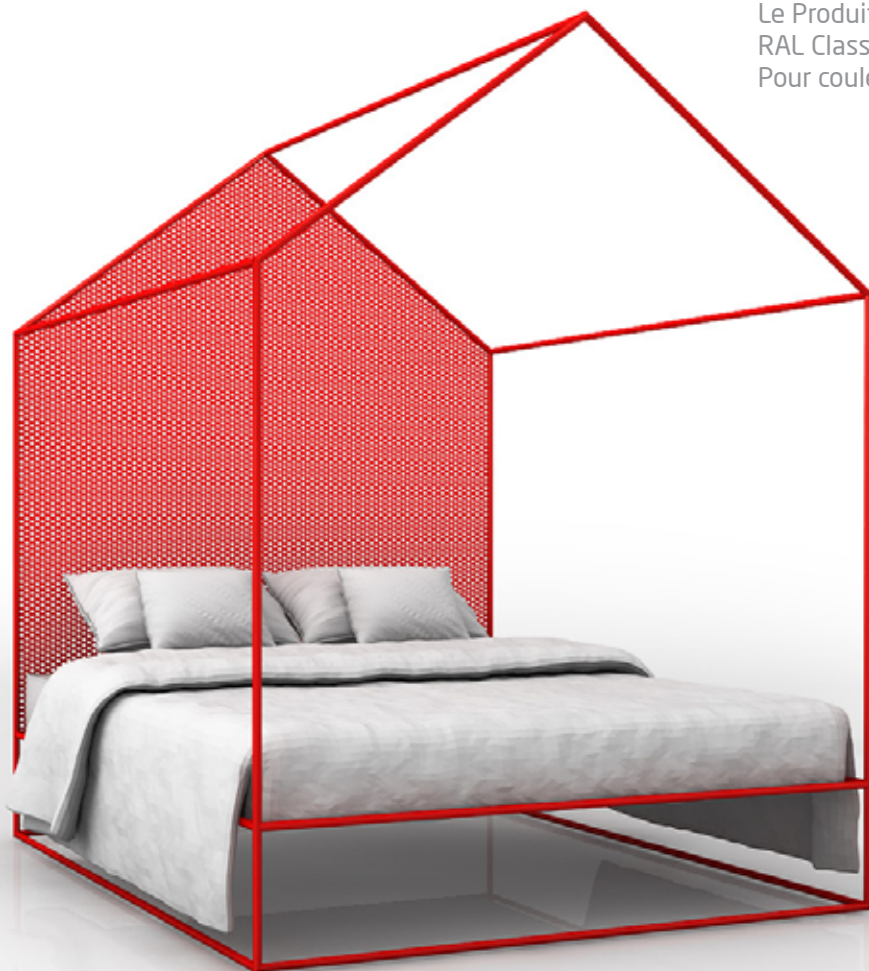

it Progetta e produce componenti e complementi d'arredo in ferro e acciaio inox. Progettazione, prototipazione e produzione anche su specifiche del cliente.

en Design and production of components and accessories in iron and stainless steel. Design, prototyping and production can also be to client specification.

fr Création et production des compléments et composants d'ameublement décoration design en fer et acier inoxydable. Projets, Plans de prototypes et production sur demande spécifique du Client.

Contatti _ Contacts

www.gardadesign.it

mail: commerciale@gardadesign.it