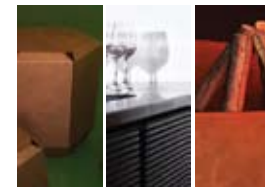

180

210

HOME

Letto a baldacchino con telaio in tubolare di metallo e testata in lamiera forata, 180 x 210 cm, h210 cm.

Il prodotto è disponibile nella versione in ferro corten o verniciato: RAL Classic System Standard.

Per colori RAL metallizzati e fluorescenti preventivo su richiesta.

Canopy bed made of metal tube and perforated sheet, 180 x 210 cm, h210 cm.

The product is available in iron or painted corten:

RAL Classic System Standard .

For metallic and fluorescent colors RAL quote on request.

Lit à baldaquin en tube métallique et tôle perforée, 180 x 210 cm , h210 cm.

Le Produit est disponible dans la version en acier corten ou vernis: RAL Classic System Standard.

Pour couleurs RAL métallisées ou fluorescentes devis sur demande.

GD
Garda Design

it Progetta e produce componenti e complementi d'arredo in ferro e acciaio inox. Progettazione, prototipazione e produzione anche su specifiche del cliente.