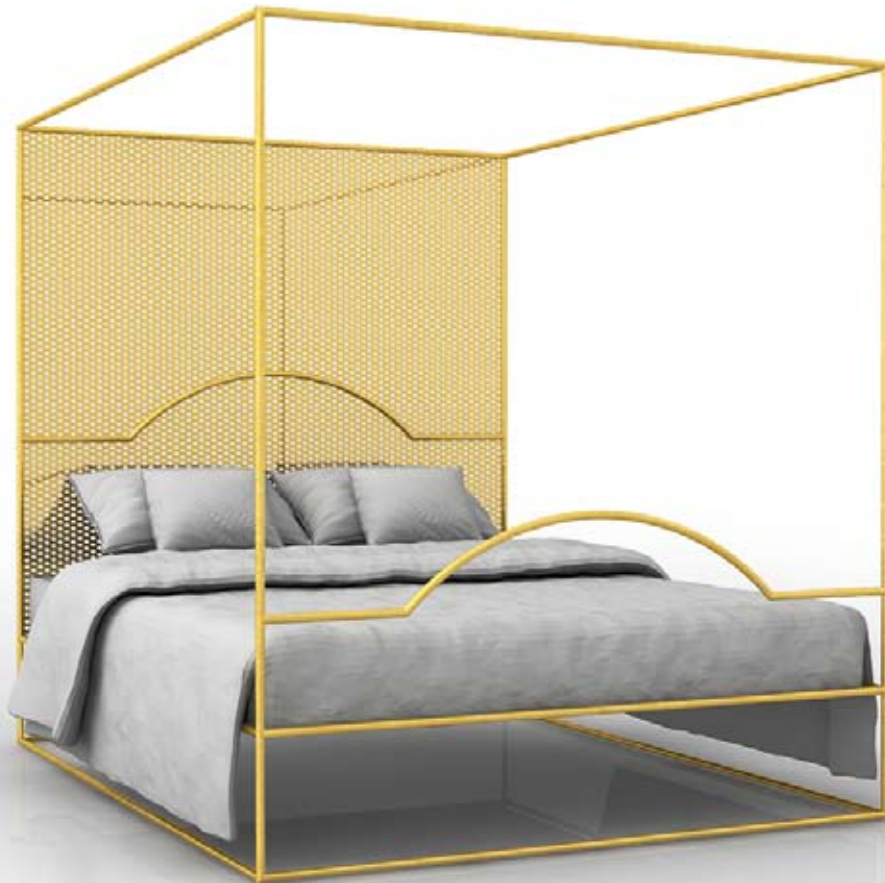

it Progetta e produce componenti e complementi d'arredo in ferro e acciaio inox. Progettazione, prototipazione e produzione anche su specifiche del cliente.

en Design and production of components and accessories in iron and stainless steel. Design, prototyping and production can also be to client specification.

fr Création et production des compléments et composants d'ameublement décoration design en fer et acier inoxydable. Projets, Plans de prototypes et production sur demande spécifique du Client.

Contatti _ Contacts

www.gardadesign.it

mail: commerciale@gardadesign.it