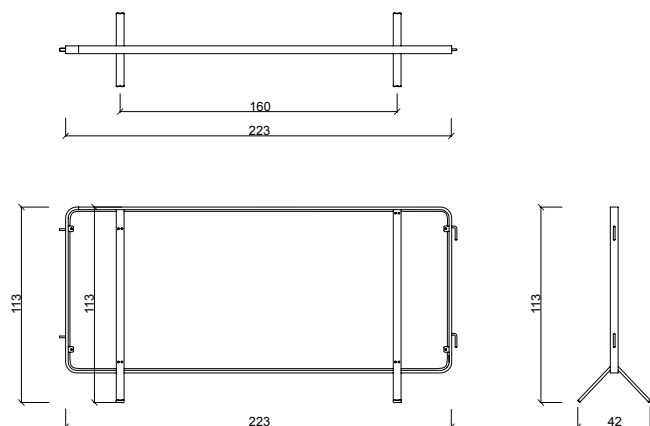

ELEGANCE

Sistema modulare con elementi intercambiabili: ai montanti si possono collegare elementi differenti in funzione delle esigenze del cliente.
Struttura in ferro. Il prodotto è disponibile in colori differenti: RAL Classic System Standard.
Per colori RAL metallizzati e fluorescenti preventivo su richiesta.

Modular system with interchangeable elements: to the struts diverse elements can be added, according to customer requirements.
Iron structure. The product is available in different colours, RAL Classic System Standard.
Quotes for RAL metallic and fluorescent colours on request

Système modulaire avec éléments interchangeables : possibilité de raccorder différents éléments aux montants en fonction des exigences du client.
Structure en fer. Le produit est disponible en différentes couleurs : nuancier RAL Classic.
Pour les couleurs RAL métallisées et fluorescentes, devis sur demande.