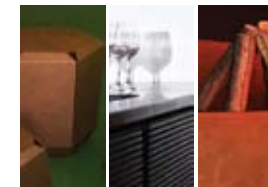

GD
Garda Design