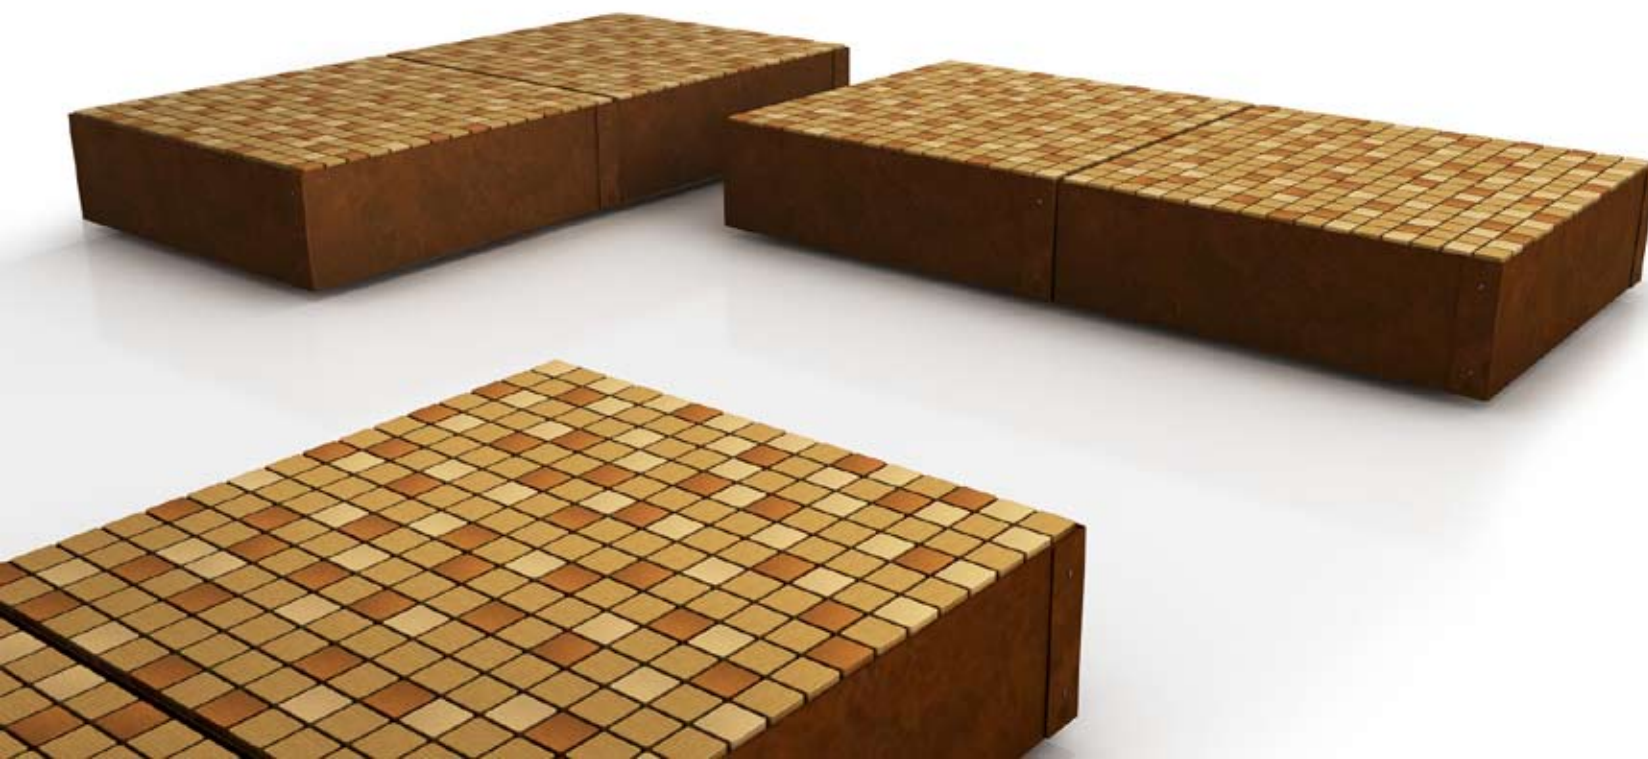

it Progetta e produce componenti e complementi d'arredo in ferro e acciaio inox. Progettazione, prototipazione e produzione anche su specifiche del cliente.

en Design and production of components and accessories in iron and stainless steel. Design, prototyping and production can also be to client specification.

fr Conçoit et produit des meubles et des compléments d'ameublement en fer et en acier inoxydable. Conception, prototypage et fabrication aussi sur mesure conforme aux spécifications du client.

Contatti _ Contacts
www.gardadesign.it
mail: commerciale@gardadesign.it