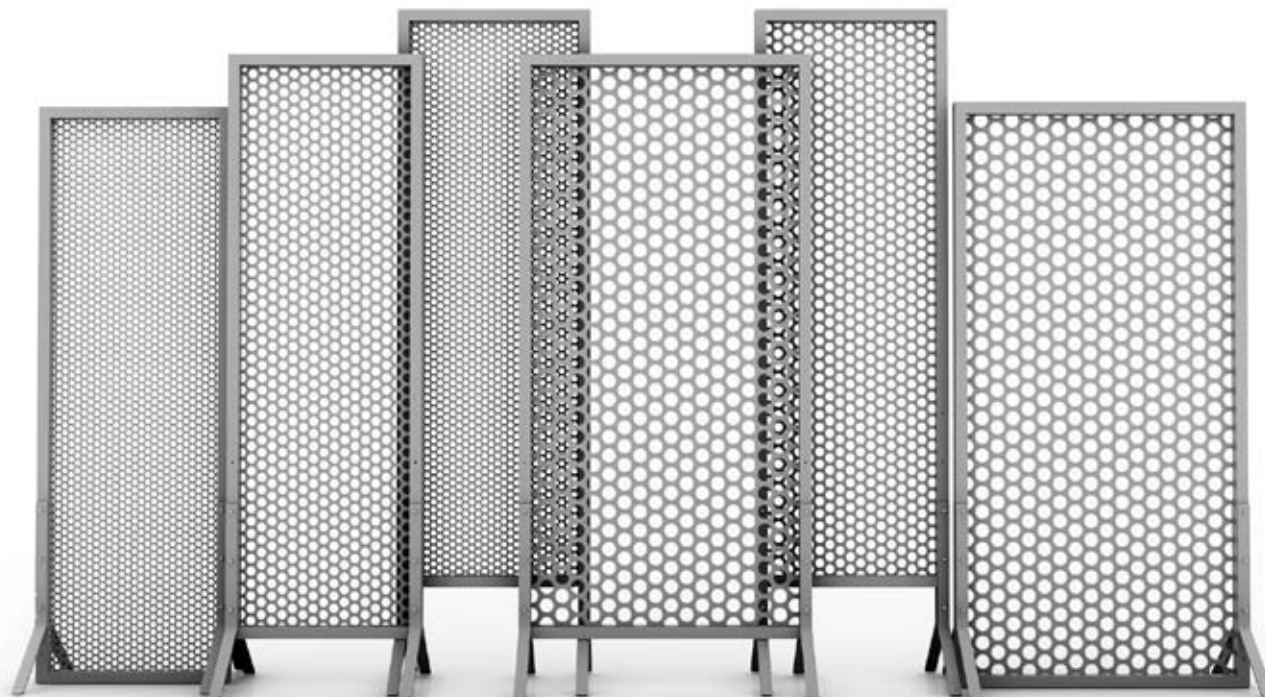

PRIVE'

Serie di séparé di misure e altezze differenti per interni e l'outdoor.

Telaio in ferro, schermo in lamiera forata con la possibilità di aggiungere una lastra in plexiglas per garantire il distanziamento sociale.

Il prodotto è disponibile in colori differenti: RAL Classic System Standard. Per colori RAL metallizzati e fluorescenti preventivo su richiesta.

Dimensionamento dei modelli standard:

- 50 x 150 cm
- 75 x 150 cm
- 100 x 150 cm

Series of séparé of different sizes and heights for interior and outdoor.

Iron frame, screen with perforated sheet and the option of adding a plexiglas sheet to ensure the social distancing.

The product is available in different colours, RAL Classic System Standard. Quotes for RAL metallic and fluorescent colours on request.

Standard dimensions:

- 50 x 150 cm
- 75 x 150 cm
- 100 x 150 cm

Série de séparateurs de différentes tailles et hauteurs pour intérieurs et extérieurs.

Cadre en fer, écran de tôle perforée avec la possibilité d'ajouter une feuille de plexiglas pour assurer un éloignement social.

Structure en fer. Le produit est disponible en différentes couleurs : nuancier RAL Classic. Pour les couleurs RAL métallisées et fluorescentes, devis sur demande.

Dimensionnement des modèles standards:

- 50 x 150 cm
- 75 x 150 cm
- 100 x 150 cm

GD
Garda Design

it Progetta e produce componenti e complementi d'arredo in ferro e acciaio inox. Progettazione, prototipazione e produzione anche su specifiche del cliente.

en Design and production of components and accessories in iron and stainless steel. Design, prototyping and production can also be to client specification.

fr Conçoit et produit des meubles et des compléments d'ameublement en fer et en acier inoxydable. Conception, prototypage et fabrication aussi sur mesure conforme aux spécifications du client.

Contatti _ Contacts

www.gardadesign.it

mail: commerciale@gardadesign.it