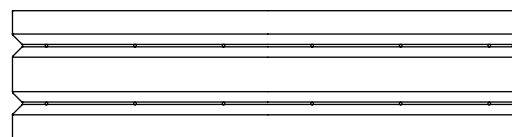

Cargo

CARGO

Panca per esterni 160x40 h 45cm e in versione singola 50x40 h 45 cm.
Realizzata in lamiera grecata sagomata al laser e piegata.
Il prodotto è disponibile in colori differenti: RAL Classic System Standard.
Per colori RAL metallizzati e fluorescenti preventivo su richiesta.

Outdoor bench, 160x40 h 45cm and for one person 50x40 h 45 cm.
Bench made of iron corrugated sheet, laser-cut and folded.
This product is available in different colours: RAL Classic System Standard.
Quotes for RAL metallic and fluorescent colours on request.

Banc d'extérieur 160x40 h 45cm et en version simple 50x40 h 45 cm.
Banc réalisé en tôle ondulée, découpée au laser et pliée.
Le produit est disponible en différentes couleurs : nuancier RAL Classic.
Pour les couleurs RAL métallisées et fluorescentes, devis sur demande.