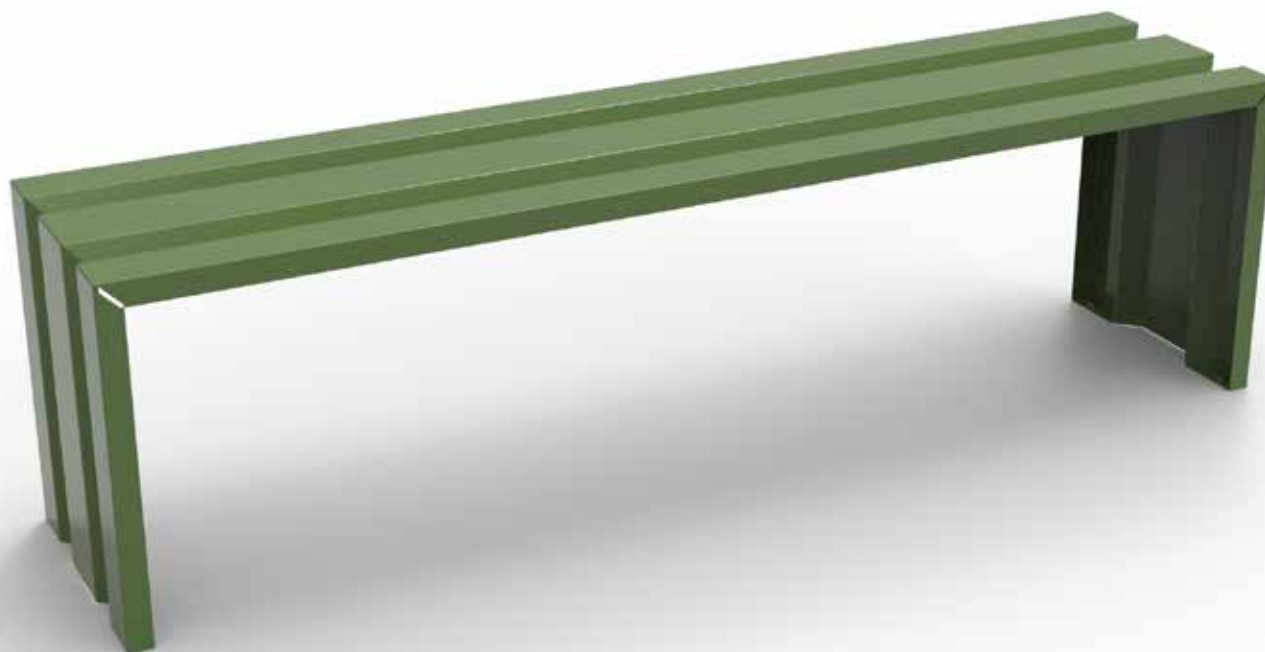

it Progetta e produce componenti e complementi d'arredo in ferro e acciaio inox. Progettazione, prototipazione e produzione anche su specifiche del cliente.

en Design and production of components and accessories in iron and stainless steel. Design, prototyping and production can also be to client specification.

fr Conçoit et produit des meubles et des compléments d'ameublement en fer et en acier inoxydable. Conception, prototypage et fabrication aussi sur mesure conforme aux spécifications du client.

Contatti _ Contacts

www.gardadesign.it

mail: commerciale@gardadesign.it