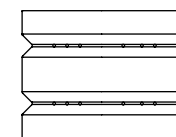

CARGO

Panca per esterni 160x40 h 45cm e in versione singola 50x40 h 45 cm.
Realizzata in lamiera grecata sagomata al laser e piegata.
Il prodotto è disponibile in colori differenti: RAL Classic System Standard.
Per colori RAL metallizzati e fluorescenti preventivo su richiesta.

Outdoor bench, 160x40 h 45cm and for one person 50x40 h 45 cm.
Bench made of iron corrugated sheet, laser-cut and folded.
This product is available in different colours: RAL Classic System Standard.
Quotes for RAL metallic and fluorescent colours on request.

Banc d'extérieur 160x40 h 45cm et en version simple 50x40 h 45 cm.
Banc réalisé en tôle ondulée, découpée au laser et pliée.
Le produit est disponible en différentes couleurs : nuancier RAL Classic.
Pour les couleurs RAL métallisées et fluorescentes, devis sur demande.

40