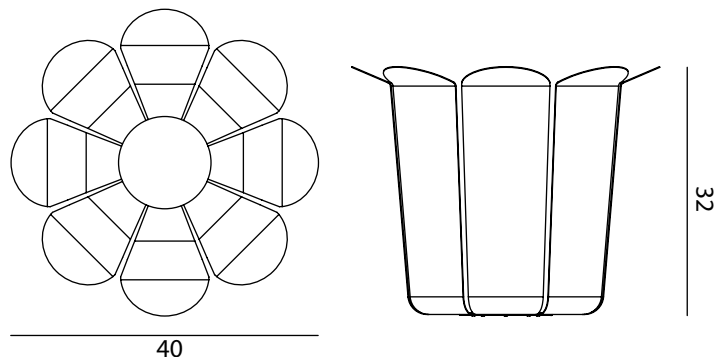

DAISY

Cestino gettacarta, coprivaso in lamiera piegata 40x32 cm.
Disponibile nella versione in ferro corten o verniciato:
RAL Classic System Standard.
Per colori RAL metallizzati e fluorescenti preventivo su richiesta.

Dustbin , cover pot, made of folded sheet 40x32 cm.
Available in corten iron or painted:
RAL Classic System Standard.
For metallic and fluorescent colors RAL quote on request.

Corbeille à papier, couvercle pot en tôle pliée 40x32 cm.
Le produit est disponible en différentes couleurs:
RAL Classic System Standard.
Pour couleurs RAL métallisées ou fluorescens devis sur demande.