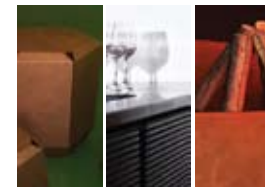

DAISY

Cestino gettacarta, coprivaso in lamiera piegata 40x32 cm.
Disponibile nella versione in ferro corten o verniciato:
RAL Classic System Standard.
Per colori RAL metallizzati e fluorescenti preventivo su richiesta.

Dustbin , cover pot, made of folded sheet 40x32 cm.
Available in corten iron or painted:
RAL Classic System Standard.
For metallic and fluorescent colors RAL quote on request.

Corbeille à papier, couvercle pot en tôle pliée 40x32 cm.
Le produit est disponible en différentes couleurs:
RAL Classic System Standard.
Pour couleurs RAL métallisées ou fluorescens devis sur demande.